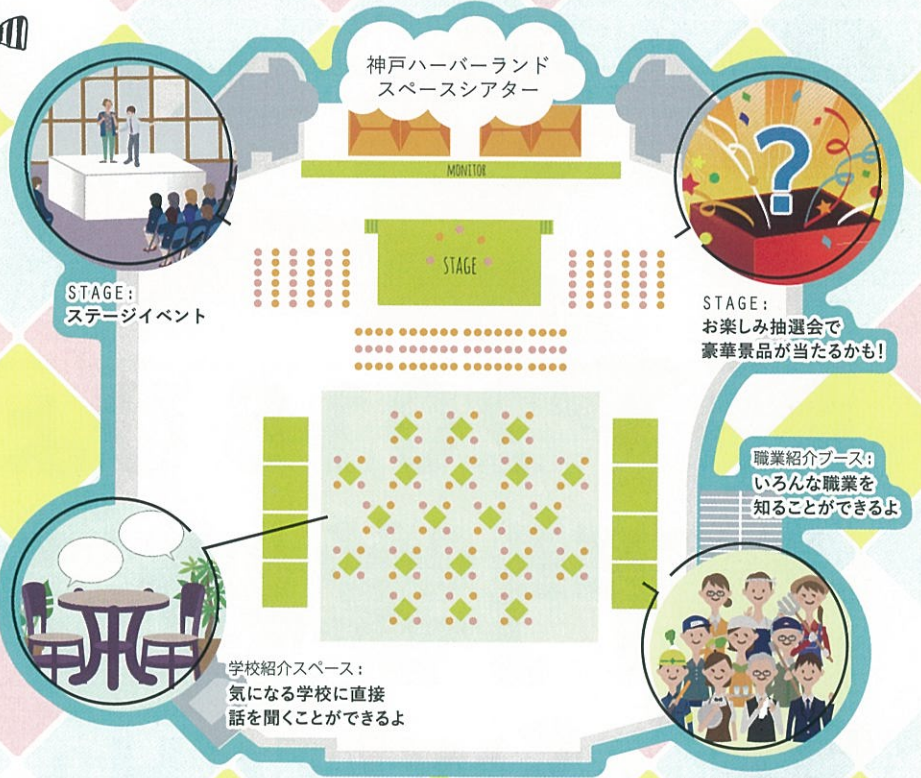

# 2018 11.10 (sat)

時間 11:00-16:00

会場 神戸ハーバーランドスペースシアター

入退場  
自由

入場  
無料

兵庫の20の専門学校が大集合。いろんな職業PRブースや学校コーナーでプチ体験や進路相談ができます。先輩のステージショーを見たりしながら、なりたい自分を見つけよう！ブースを回ってスタンプを集めると、豪華景品が当たる抽選会も♪

抽選会で  
**Nintendo Switch**や  
ノベルティが  
**当たる!**

## スケジュール

- 11:00 開場  
イベント案内・各ブース案内
- 12:00 ブース紹介  
各ブースアピールタイム
- 13:00 ステージイベント  
トークステージ  
各学校ステージイベント
- 15:30 ブース紹介  
各ブースTOPICS・ブースに取材
- 16:00 閉会

※抽選会は午後から予定しています

※会場図はイメージです